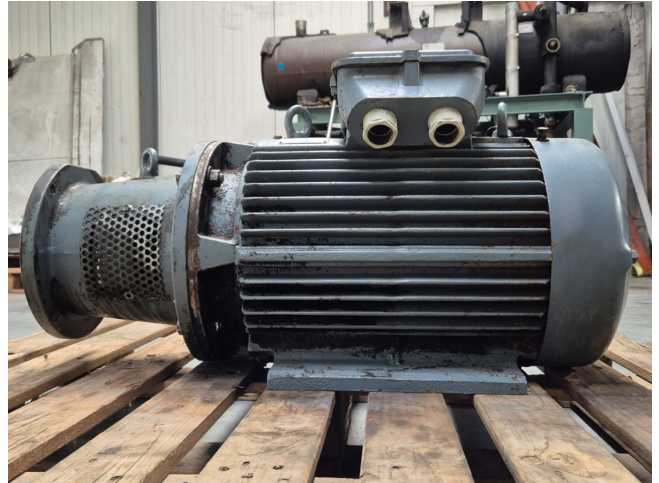

# Rotor XKF180L04

## Specifications

Brand	Rotor
Type	XKF180L04
kW	22
RPM	1460
Size & Weight	850x370x460 mm (LxWxH) & 210 kg
50 Hz / 60 Hz	50 Hz
Stock	1